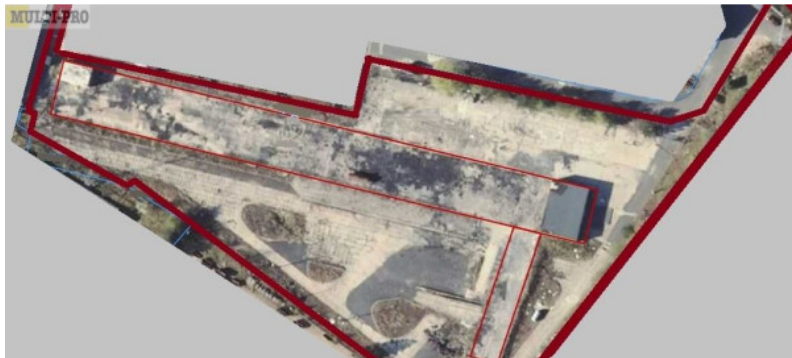

Sprzedaż, budynek 239m2 z działką 1,5181ha, Lubin

Numer oferty	1057
Typ transakcji	Sprzedaż
Cena	2 884 390 PLN
Powierzchnia	238 m ²
Cena za m ²	12 119 PLN / m ²

**Opis oferty**

Oferujemy Państwu do zakupu budynek socjalno-biurowy, położony na obrzeżach Lubina. Nieruchomość o pow. 238m2 z podziałem na gabinety, salę konferencyjną oraz część socjalną dla pracowników, w tym szatnia damska i męska w pełni wyposażona w sanitariaty (stan do odświeżenia).

Obiekt znajduje się na działce o pow. 1,5181ha, w miejscowym planie zagospodarowania przestrzennego oraz ewidencji gruntu posiada przeznaczenie jako teren przemysłowy.

Posiada dostęp do drogi publicznej, a granice działki są bezsporne. Cały teren jest ogrodzony, wjazd na nieruchomość możliwy jest z dwóch stron dwoma bramami wjazdowymi.

Działka uzbrojona jest w media: światłowód, prąd, woda, kanalizacja, sieć ciepłownicza.

Cały teren jest utwardzony, wytyczone są pasy zieleni oraz drogi.

Najbliższe otoczenie nieruchomości to zakłady przemysłowe, brak bliskich zabudowań mieszkalnych sprzyja rozwojowi.